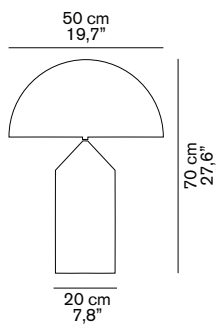

### DIMENSIONS

#### Reflector

dimensions 46x46x30 cm/18,1"x18,1"x11,8"  
volume 0,0634 m<sup>3</sup>/2,24 ft<sup>3</sup>  
weight 4 kg/8,81 lb

#### Base

dimensions 25x29x59 cm/9,8"x11,4"x23,2"  
volume 0,0427 m<sup>3</sup>/1,51 ft<sup>3</sup>  
weight 3 kg/6,61 lb