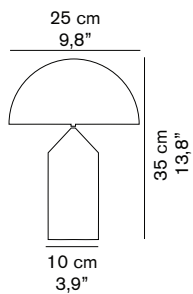

### DIMENSIONS

#### Reflector

dimensions 31x31x19 cm/12,2"x12,2"x7,5"  
volume 0,0182 m<sup>3</sup>/0,64 ft<sup>3</sup>  
weight 1,3 kg/2,86 lb

#### Base

dimensions 19x21x42 cm/7,5"x8,3"x16,5"  
volume 0,0167 m<sup>3</sup>/0,59 ft<sup>3</sup>  
weight 2,2 kg/4,85 lb

#### Reflector

dimensions 46x46x30 cm/18,1"x18,1"x11,8"  
volume 0,0634 m<sup>3</sup>/2,24 ft<sup>3</sup>  
weight 4 kg/8,81 lb