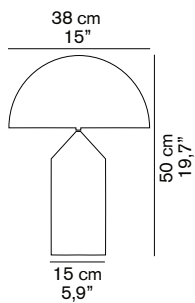

#### Reflector

dimensions 31x31x19 cm/12,2"x12,2"x7,5"  
volume 0,0182 m<sup>3</sup>/0,64 ft<sup>3</sup>  
weight 1,3 kg/2,86 lb

#### Base

dimensions 19x21x42 cm/7,5"x8,3"x16,5"  
volume 0,0167 m<sup>3</sup>/0,59 ft<sup>3</sup>  
weight 2,2 kg/4,85 lb

### DIMENSIONS

#### Reflector

dimensions 46x46x30 cm/18,1"x18,1"x11,8"  
volume 0,0634 m<sup>3</sup>/2,24 ft<sup>3</sup>  
weight 4 kg/8,81 lb