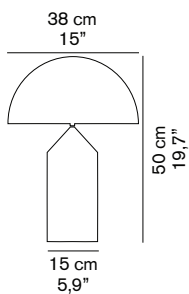

### DIMENSIONS

#### Reflector

dimensions 45x45x25 cm / 17,7"x17,7"x9,8"  
volume 0,0506 m<sup>3</sup> / 1,78 ft<sup>3</sup>  
weight 2 kg / 4,40 lb

#### Base

dimensions 22x22x47 cm / 8,7"x8,7"x18,5"  
volume 0,0227 m<sup>3</sup> / 0,80 ft<sup>3</sup>  
weight 2,5 kg / 5,51 lb

### PACKAGING

 **Reflector**

dimensions 32x32x17 cm / 12,6"x12,6"x6,7"  
volume 0,0174 m<sup>3</sup> / 0,61 ft<sup>3</sup>  
weight 1 kg / 2,2 lb

 **Base**

dimensions 18x18x38 cm / 7,1"x7,1"x14,9"  
volume 0,0123 m<sup>3</sup> / 0,43 ft<sup>3</sup>  
weight 1,5 kg / 3,3 lb