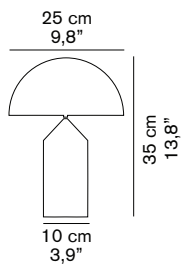

#### Reflector

dimensions 45x45x25 cm / 17,7"x17,7"x9,8"  
volume 0,0506 m<sup>3</sup> / 1,78 ft<sup>3</sup>  
weight 2 kg / 4,40 lb

#### Base

dimensions 22x22x47 cm / 8,7"x8,7"x18,5"  
volume 0,0227 m<sup>3</sup> / 0,80 ft<sup>3</sup>  
weight 2,5 kg / 5,51 lb

### PHOTOMETRIC CURVE

### DIMENSIONS