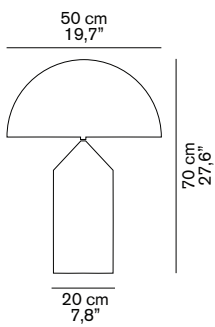

### DIMENSIONS

#### Reflector

dimensions 61x61x35 cm/24"x24"x13,8"  
volume 0,138 m<sup>3</sup>/4,87 ft<sup>3</sup>  
weight 7,5 kg/16,53 lb

#### Base

dimensions 32x32x86 cm/12,6"x12,6"x33,9"  
volume 0,088 m<sup>3</sup>/3,11 ft<sup>3</sup>  
weight 6 kg/13,22 lb