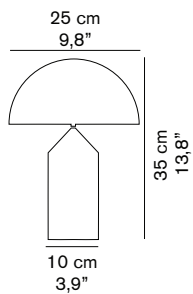

### DIMENSIONS

### PACKAGING

 **Reflector**

dimensions 31x31x19 cm/12,2"x12,2"x7,5"  
volume 0,0182 m<sup>3</sup>/0,64 ft<sup>3</sup>  
weight 1,3 kg/2,86 lb

 **Base**

dimensions 19x21x42 cm/7,5"x8,3"x16,5"  
volume 0,0167 m<sup>3</sup>/0,59 ft<sup>3</sup>  
weight 2,2 kg/4,85 lb