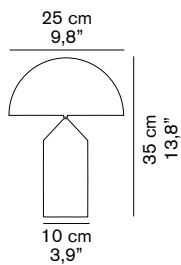

ATOLLO 238

Vico Magistretti
1977

Table lamp giving direct and reflected light in aluminium.
With switch ON/OFF.

DIMENSIONS

MATERIALS

metal

COLORS

external black	RAL9005
inner white	RAL9003
external satin gold	
inner white	RAL9003

PACKAGING

Reflector

dimensions 32x32x17 cm / 12,6"x12,6"x6,7"
volume 0,0174 m³ / 0,61 ft³
weight 1 kg / 2,2 lb

Base

dimensions 18x18x38 cm / 7,1"x7,1"x14,9"
volume 0,0123 m³ / 0,43 ft³
weight 1,5 kg / 3,3 lb

TYPE

indoor - table lamp

PHOTOMETRIC CURVE