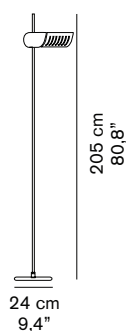

COLOMBO 626

Joe Colombo
1970

Lampada da terra, con dimmer, a luce diretta ed indiretta, base in acciaio verniciato, stelo cromato; riflettore, orientabile e regolabile in altezza, in alluminio verniciato.

Floor lamp with dimmer giving direct and indirect light, lacquered steel base, chromium-plated stem, height adjustable reflector in lacquered aluminium.

DIMENSIONI/DIMENSIONS

MATERIALI/MATERIALS

metallo/alluminio
metal/aluminium

classe I
class I

cavo nero
black cable

dimmer nero
black dimmer

classe energetica: C, D
energy class: C, D

IMBALLO/PACKAGING

 **Base/Base**

dim./dim. 32x32x17 cm / 12,6"x12,6"x6,7"
volume/volume 0,0174 m³ / 0,61 ft³
peso/weight 10,8 kg / 23,81 lb

 **Asta/Stem**

dim./dim. 4x4x108 cm / 1,6"x1,6"x 42,5"
volume/volume 0,0017 m³ / 0,06 ft³
peso/weight 1,2 kg / 2,65 lb

TIPOLOGIA/TYPE

interno - lampada da terra
indoor - floor lamp

CURVA FOTOMETRICA/ PHOTOMETRIC CURVE