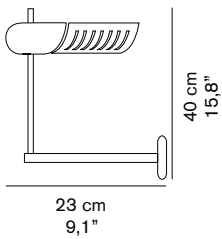

COLOMBO 761

Joe Colombo
1970

Lampada da parete con stelo cromato, attacco a parete verniciato, riflettore in alluminio verniciato, orientabile e regolabile in altezza.

Wall lamp with chromium-plated stem, wall fixings lacquered and height adjustable reflector in lacquered aluminium.

DIMENSIONI/DIMENSIONS

MATERIALI/MATERIALS

metallo/alluminio
metal/aluminium

COLORE/COLORS

bianco lucido/lacquered white	RAL9003
nero lucido/lacquered black	RAL9005

SORGENTI/BULBS

1 x max 300 W - R7s.15

fornita di lampadina
equipped with bulb

MARCHI/MARKS

INFORMAZIONI AGGIUNTIVE/ FURTHER INFORMATION

classe I
class I

cavo nero
black cable

classe energetica: C, D
energy class: C, D

IMBALLO/PACKAGING

dim./dim.	48x31x15 cm / 18,9"x12,2"x5,9"
volume/volume	0,0223 m ³ / 0,78 ft ³
peso/weight	3 kg / 6,61 lb

TIPOLOGIA/TYPE

interno - lampada da parete
indoor - wall lamp

CURVA FOTOMETRICA/ PHOTOMETRIC CURVE