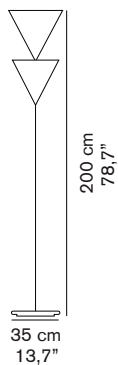

PASCAL 345

Vico Magistretti
1983

Lampada da terra a luce indiretta e riflessa in alluminio verniciato bianco, doppia accensione indipendente, base in pietra Serena.

Floor lamp giving indirect and reflected light in white lacquered aluminium, independent double lighting, pietra Serena base.

DIMENSIONI/DIMENSIONS

MATERIALI/MATERIALS

COLORE/COLORS

metallo/alluminio
metal/aluminium

bianco lucido/lacquered white

RAL9003

SORGENTI/BULBS

MARCHI/MARKS

 fornita di lampadina
equipped with bulb

IMBALLO/PACKAGING

TIPOLOGIA/TYPE

CURVA FOTOMETRICA/ PHOTOMETRIC CURVE

dim./dim. 52x52x212 cm / 20,5"x20,5"x83,5"
volume/volume 0,573 m³ / 20,2 ft³
peso/weight 20 kg / 44,09 lb