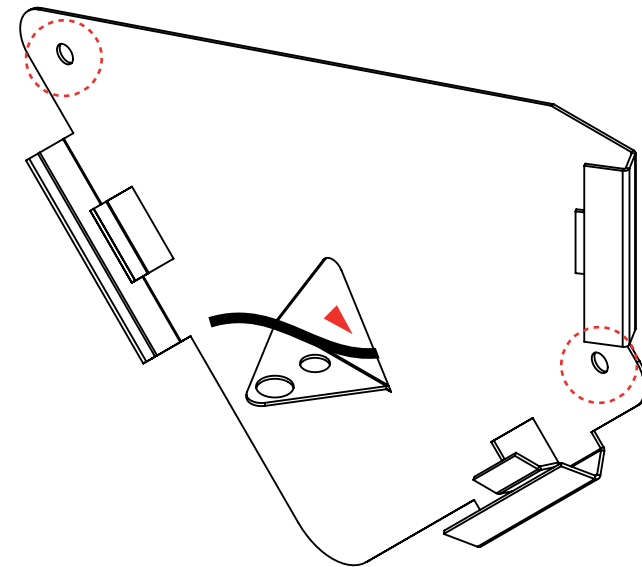

FLY 110B

L.28 x P.14 x H.25 cm
W.11 x D.5,5 x H.9,8 in

FLY 110C

L.32 x P.13 x H.24 cm
W.12,5 x D.5 x H.9,4 in

Finitions : métal peint noir / albâtre veiné blanc et/ou marron. Notes : la tonalité et le veinage des albâtres peuvent varier.

*Finish : black painted metal / alabaster with white and/or brown veins.
Notes : hues and veining may vary.*

Applique Mouche / Droite

Fly wall lamp / Right

FLY 110C

L.32 x P.13 x H.24cm
W.12,5 x D.5 x H.9,4 in

Informations techniques / Technical informations :

- Trous de fixation / Mounting holes
 - ▲ Passage de câble / Cable passage
- Cotations en mm / Dimensions in mm

Applique Mouche / Droite

Fly wall lamp / Right

Applique Mouche / Gauche

Fly wall lamp / Left

FLY 110C

L.32 x P.13 x H.24cm

W.12,5 x D.5 x H.9,4 in

Informations techniques / Technical informations :

○ Trous de fixation / Mounting holes

▲ Passage de câble / Cable passage