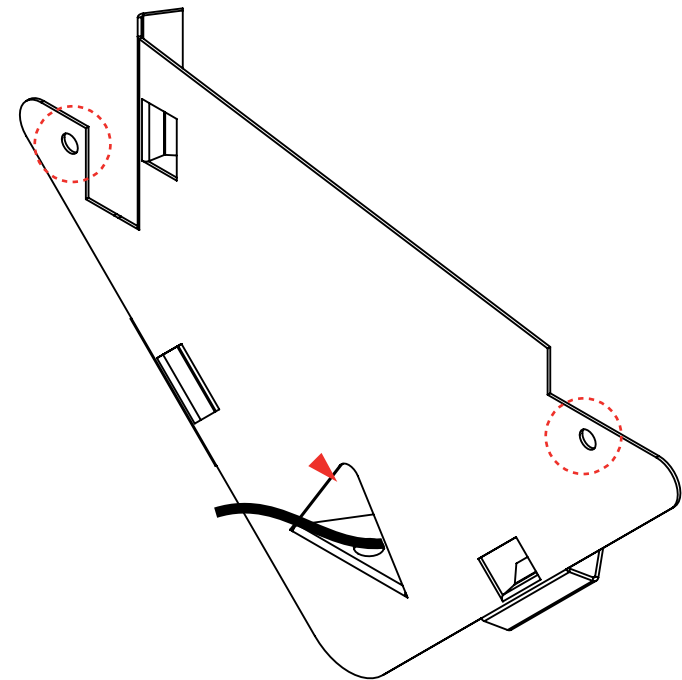

Informations techniques / Technical informations :

- Trous de fixation / Mounting holes
 - ▲ Passage de câble / Cable passage
- Cotations en mm / Dimensions in mm

Applique Mouche / Droite

Fly wall lamp / Right

FLY 110A

L.26 x P.13 x H.21 cm

W.10,2 x D.5,1 x H.8,3 in

Informations techniques / Technical informations :

 **Trous de fixation** / Mounting holes

 **Passage de câble** / Cable passage

Cotations en mm / Dimensions in mm

Applique Mouche / Gauche

Fly wall lamp / Left

FLY 110C

L.32 x P.13 x H.24cm

W.12,5 x D.5 x H.9,4 in

Informations techniques / Technical informations :

○ Trous de fixation / Mounting holes

▲ Passage de câble / Cable passage

Cotations en mm / Dimensions in mm

Applique Mouche / Gauche

Fly wall lamp / Left

FLY 110A

L.26 x P.13 x H.21 cm

W.10,2 x D.5,1 x H.8,3 in

Informations techniques / Technical informations :

 **Trous de fixation** / Mounting holes