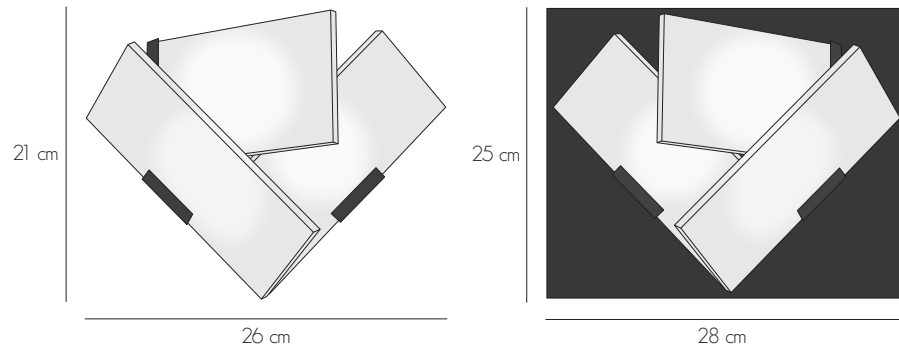

Applique Mouche

Fly wall lamp

Composée de trois plaques d'albâtre rectangulaires montées sur des attaches en métal peint noir.
Se présente seule ou sur un fond métal peint en noir.

Composed of three rectangular alabaster panels fastened to a painted black mount. Available on a black painted panel.

Tous nos luminaires sont fabriqués par des artisans français
All our lightings are hand-made by French craftsmen

Informations techniques / *Technical informations :*

FLY 110A

L.26 x P.13 x H.21 cm
W.10,2 x D.5,1 x H.8,3 in

FLY 110B

L.28 x P.14 x H.25 cm
W.11 x D.5,5 x H.9,8 in

FLY 110C

L.32 x P.13 x H.24 cm
W.12,5 x D.5 x H.9,4 in

Finitions : métal peint noir / albâtre veiné blanc et/ou marron. Notes : la tonalité et le veinage des albâtres peuvent varier.

Cotations en mm / Dimensions in mm

Applique Mouche / Gauche

Fly wall lamp / Left

FLY 110A

L.26 x P.13 x H.21 cm

W.10,2 x D.5,1 x H.8,3 in

Informations techniques / Technical informations :

 **Trous de fixation** / Mounting holes