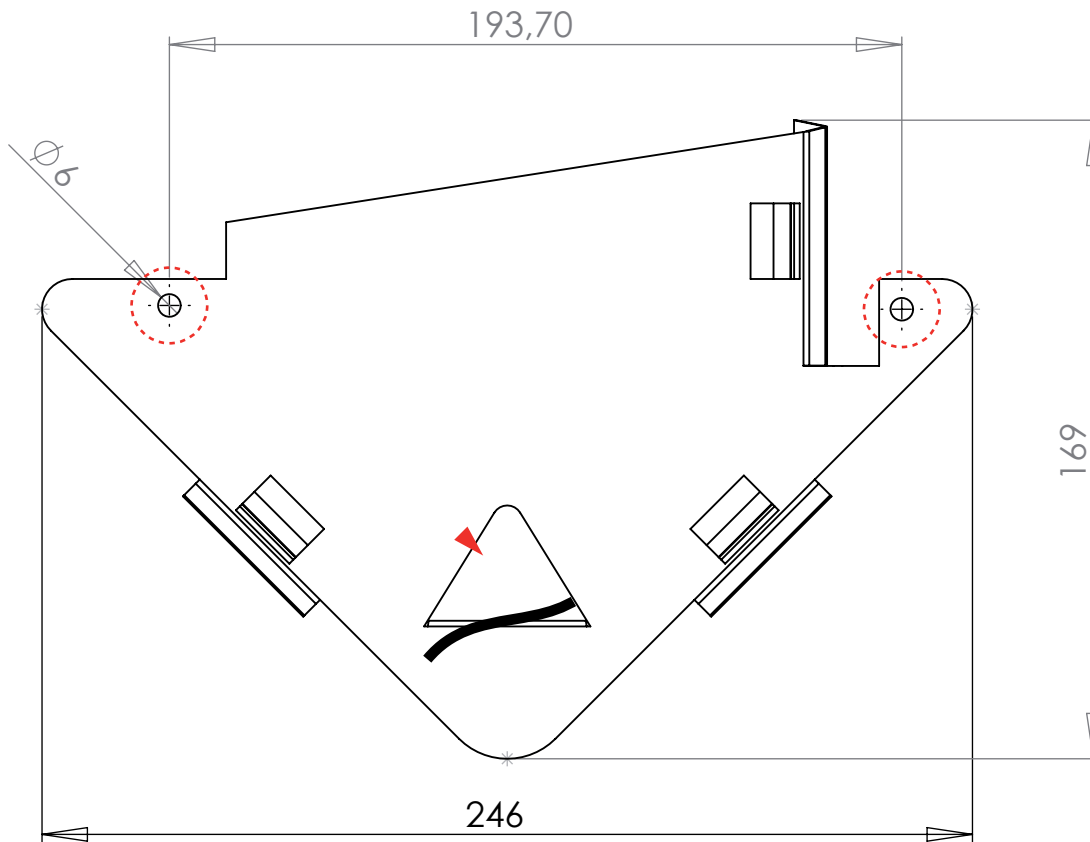

FLY 110A

L.26 x P.13 x H.21 cm

W.10,2 x D.5,1 x H.8,3 in

Informations techniques / Technical informations :

 **Trous de fixation** / Mounting holes

 **Passage de câble** / Cable passage

Cotations en mm / Dimensions in mm

Applique Mouche / Gauche

Fly wall lamp / Left

FLY 110C

L.32 x P.13 x H.24cm

W.12,5 x D.5 x H.9,4 in

Informations techniques / Technical informations :

○ Trous de fixation / Mounting holes

▲ Passage de câble / Cable passage

Cotations en mm / Dimensions in mm

Applique Mouche / Gauche

Fly wall lamp / Left

FLY 110A

L.26 x P.13 x H.21 cm

W.10,2 x D.5,1 x H.8,3 in

Informations techniques / Technical informations :

 **Trous de fixation** / Mounting holes

 **Passage de câble** / Cable passage

Cotations en mm / Dimensions in mm

Applique Mouche sur fond métal

Fly wall lamp on metal frame

FLY 110B

L.28 x P.14 x H.25 cm

W.11 x D.5,5 x H.9,8 in

Informations techniques / Technical informations :