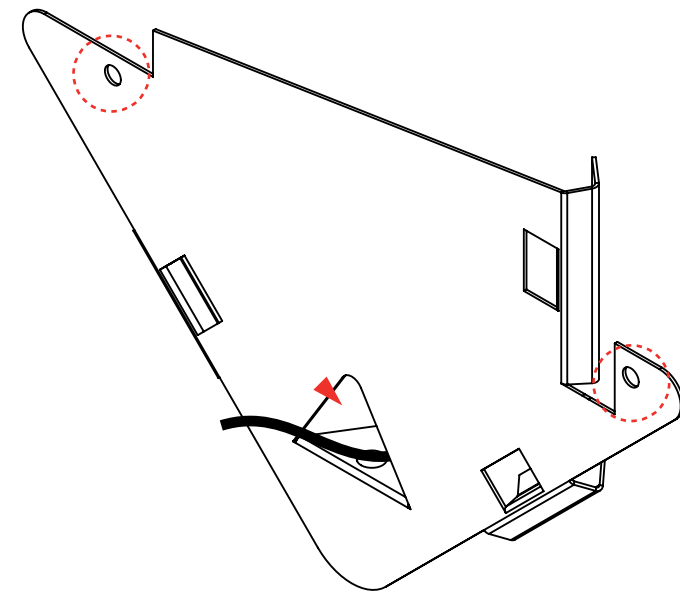

Informations techniques / Technical informations :

- Trous de fixation / Mounting holes
 - ▲ Passage de câble / Cable passage
- Cotations en mm / Dimensions in mm

Applique Mouche / Droite

Fly wall lamp / Right

Applique Mouche / Gauche

Fly wall lamp / Left

FLY 110C

L.32 x P.13 x H.24cm

W.12,5 x D.5 x H.9,4 in

Informations techniques / Technical informations :

○ Trous de fixation / Mounting holes

▲ Passage de câble / Cable passage

Cotations en mm / Dimensions in mm

Applique Mouche / Gauche

Fly wall lamp / Left

FLY 110A

L.26 x P.13 x H.21 cm

W.10,2 x D.5,1 x H.8,3 in

Informations techniques / Technical informations :

 **Trous de fixation** / Mounting holes

 **Passage de câble** / Cable passage

Cotations en mm / Dimensions in mm

Applique Mouche sur fond métal

Fly wall lamp on metal frame

FLY 110B

L.28 x P.14 x H.25 cm

W.11 x D.5,5 x H.9,8 in

Informations techniques / Technical informations :