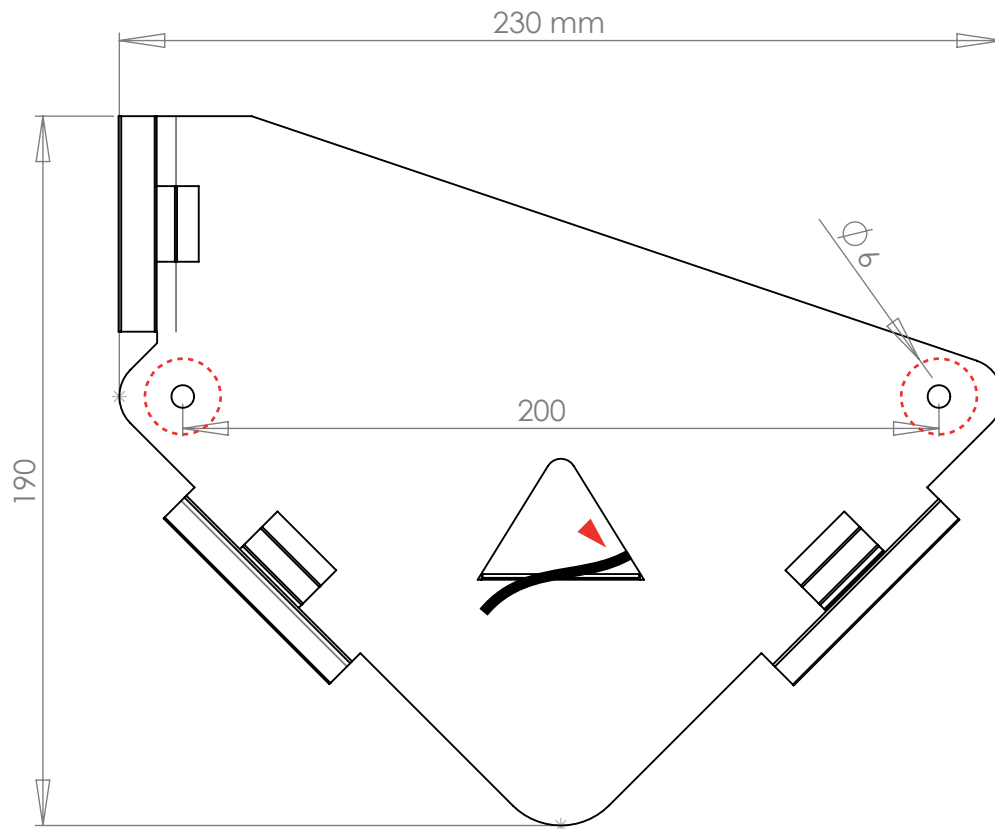

Informations techniques / Technical informations :

- Trous de fixation / Mounting holes
 - ▲ Passage de câble / Cable passage
- Cotations en mm / Dimensions in mm

Applique Mouche / Droite

Fly wall lamp / Right

FLY 110A

L.26 x P.13 x H.21 cm

W.10,2 x D.5,1 x H.8,3 in

Informations techniques / Technical informations :

 **Trous de fixation** / Mounting holes

 **Passage de câble** / Cable passage

Cotations en mm / Dimensions in mm

Applique Mouche / Gauche

Fly wall lamp / Left

FLY 110C

L.32 x P.13 x H.24cm

W.12,5 x D.5 x H.9,4 in

Informations techniques / Technical informations :

○ Trous de fixation / Mounting holes

▲ Passage de câble / Cable passage

Cotations en mm / Dimensions in mm

Applique Mouche / Gauche

Fly wall lamp / Left

FLY 110A

L.26 x P.13 x H.21 cm

W.10,2 x D.5,1 x H.8,3 in

Informations techniques / Technical informations :

 **Trous de fixation** / Mounting holes