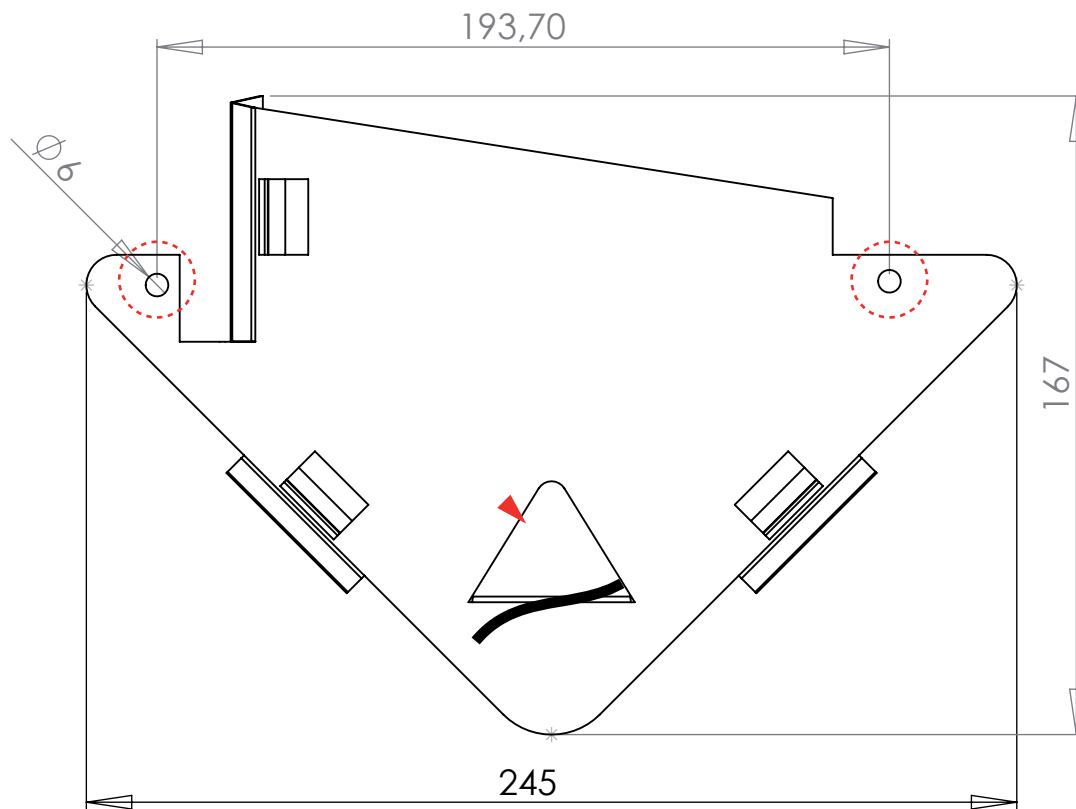

Informations techniques / Technical informations :

- Trous de fixation / Mounting holes
 - ▲ Passage de câble / Cable passage
- Cotations en mm / Dimensions in mm

Applique Mouche / Droite

Fly wall lamp / Right

FLY 110A

L.26 x P.13 x H.21 cm

W.10,2 x D.5,1 x H.8,3 in

Informations techniques / Technical informations :

 **Trous de fixation** / Mounting holes

 **Passage de câble** / Cable passage

Cotations en mm / Dimensions in mm

Applique Mouche / Gauche

Fly wall lamp / Left

FLY 110C

L.32 x P.13 x H.24cm

W.12,5 x D.5 x H.9,4 in

Informations techniques / Technical informations :

○ Trous de fixation / Mounting holes

▲ Passage de câble / Cable passage

Cotations en mm / Dimensions in mm

Applique Mouche / Gauche

Fly wall lamp / Left

FLY 110A

L.26 x P.13 x H.21 cm

W.10,2 x D.5,1 x H.8,3 in

Informations techniques / Technical informations :

 **Trous de fixation** / Mounting holes