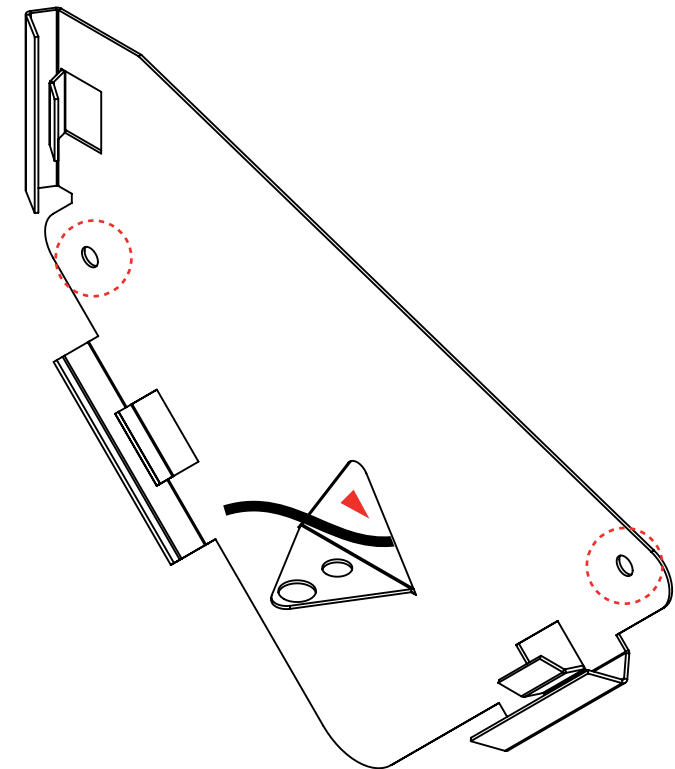

Informations techniques / Technical informations :

- Trous de fixation / Mounting holes
 - ▲ Passage de câble / Cable passage
- Cotations en mm / Dimensions in mm

Applique Mouche / Droite

Fly wall lamp / Right

FLY 110A

L.26 x P.13 x H.21 cm

W.10,2 x D.5,1 x H.8,3 in

Informations techniques / Technical informations :

 **Trous de fixation** / Mounting holes

 **Passage de câble** / Cable passage

Cotations en mm / Dimensions in mm

Applique Mouche / Gauche

Fly wall lamp / Left

FLY 110C

L.32 x P.13 x H.24cm

W.12,5 x D.5 x H.9,4 in

Informations techniques / Technical informations :

○ Trous de fixation / Mounting holes

▲ Passage de câble / Cable passage

Cotations en mm / Dimensions in mm

Applique Mouche / Gauche

Fly wall lamp / Left

FLY 110A

L.26 x P.13 x H.21 cm

W.10,2 x D.5,1 x H.8,3 in

Informations techniques / Technical informations :

 **Trous de fixation** / Mounting holes