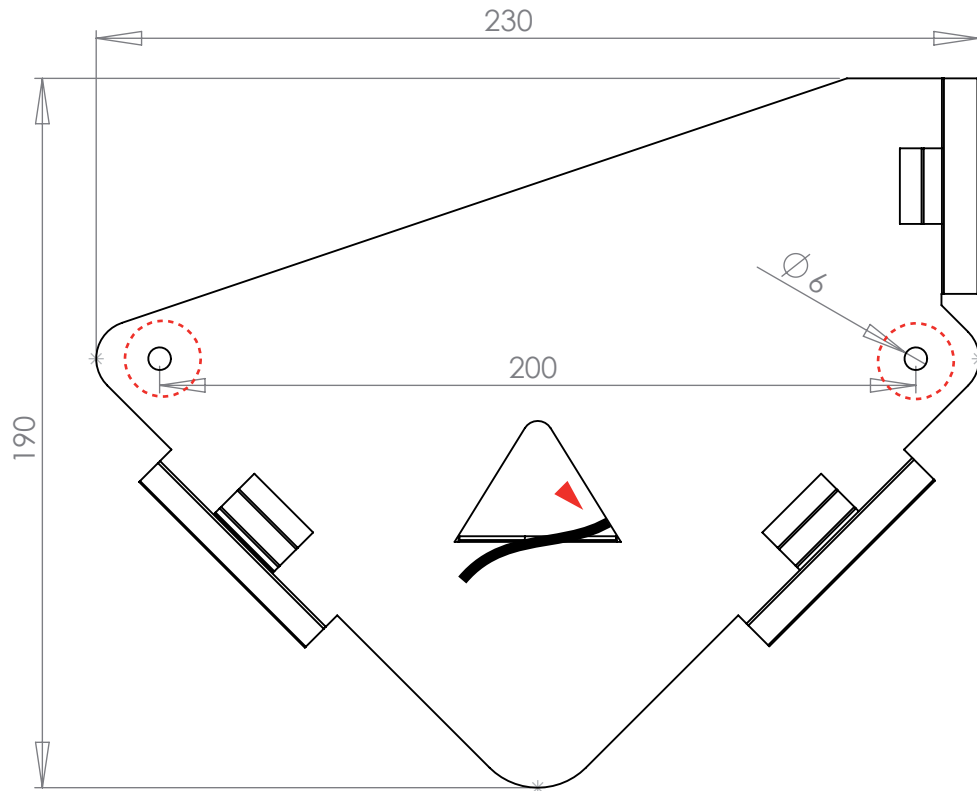

Applique Mouche / Droite

Fly wall lamp / Right

FLY 110C

L.32 x P.13 x H.24cm
W.12,5 x D.5 x H.9,4 in