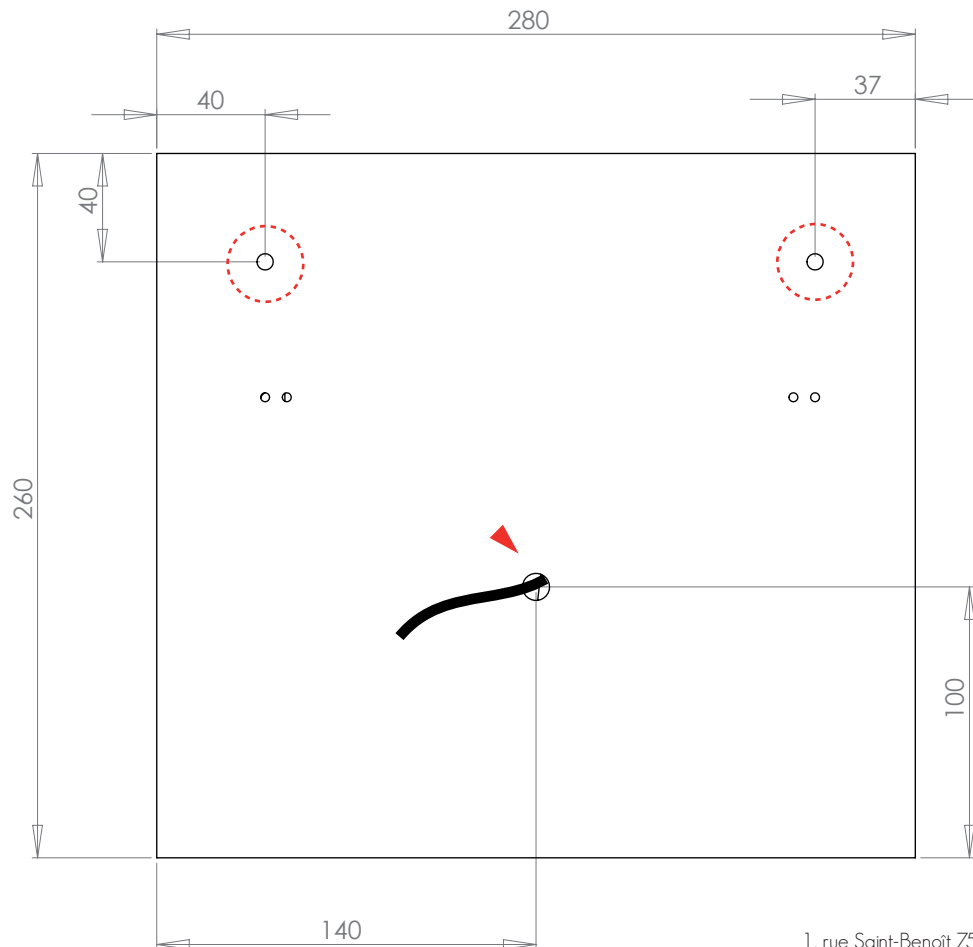

FLY 110A

L.26 x P.13 x H.21 cm

W.10,2 x D.5,1 x H.8,3 in

Informations techniques / Technical informations :

 **Trous de fixation** / Mounting holes

 **Passage de câble** / Cable passage

Cotations en mm / Dimensions in mm

Applique Mouche / Gauche

Fly wall lamp / Left

FLY 110C

L.32 x P.13 x H.24cm

W.12,5 x D.5 x H.9,4 in

Informations techniques / Technical informations :

○ Trous de fixation / Mounting holes

▲ Passage de câble / Cable passage

Cotations en mm / Dimensions in mm

Applique Mouche / Gauche

Fly wall lamp / Left

FLY 110A

L.26 x P.13 x H.21 cm

W.10,2 x D.5,1 x H.8,3 in

Informations techniques / Technical informations :

 **Trous de fixation** / Mounting holes

 **Passage de câble** / Cable passage

Cotations en mm / Dimensions in mm

Applique Mouche sur fond métal

Fly wall lamp on metal frame

FLY 110B

L.28 x P.14 x H.25 cm

W.11 x D.5,5 x H.9,8 in

Informations techniques / Technical informations :