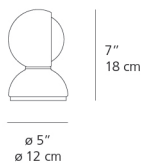

### Dimensions

### Packaging

1 Box

1 x 9-15/16" x 7-15/16" x 7-15/16" / 1.98 lbs - 25 cm x 20 cm x 20 cm / .9 kg