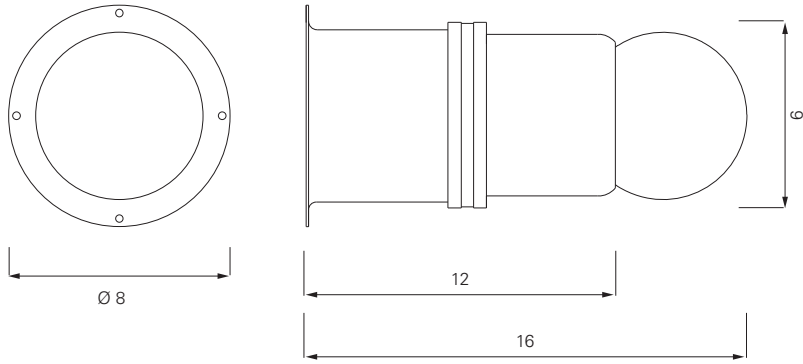

Pailla

Eileen Gray, 1932

Authorised by The World Licence Holder
Aram Designs Ltd, London

ClassiCon

Classic Contemporary Design

Pailla

Eileen Gray, 1932

Wand- und Deckenleuchte aus verchromtem Stahl. Zweiteiliger Zylinder mit Schraubgewinde. Details siehe Preisliste.

Leuchtmittel:
max. 75 W (E 27)

Wall and ceiling lamp. Two-piece cylinder with thread in chromium-plated steel. Details see price list.

Bulb:
max. 75 W (E 27)

Applique et plafonnier en acier chromé. Cylindre fileté à deux éléments. Détails, voir la liste de prix.

Ampoule :
max. 75 W (E 27)

Lámpara de pared y techo de acero cromado. Cilindro de dos piezas con cubierta de rosca. Detalles ver lista de precios.

Elemento de iluminación:
máx. 75 W (E 27)

Eileen Gray

ROATTINO 1931