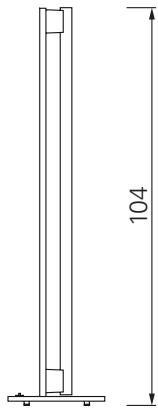

Tube Light

Eileen Gray, 1927

Authorised by The World Licence Holder
Aram Designs Ltd, London

ClassiCon

Classic Contemporary Design

Tube Light

Eileen Gray, 1927

Stehleuchte, verchromt mit schwarzen Kunststofffassungen, Fußschalter.
Details siehe Preisliste.

Leuchtmittel:
LED-Linienlampe 18 W / 230 V (S14s)

Floor lamp, chromium-plated with black plastic lamp socket, foot switch.
Details see price list.

Bulb:
LED linear lamp 18 W / 230 V (S14s)

Lampadaire chromé avec douilles en matière plastique noir, interrupteur à pied.
Détails, voir la liste de prix.

Ampoule :
LED tube 18 W / 230 V (S14s)

Lámpara de pie, cromada con montura sintética negra. Interruptor de pie.
Detalles ver lista de precios.

Elemento de iluminación:
LED tubo 18 W / 230 V (S14s)

Eileen Gray