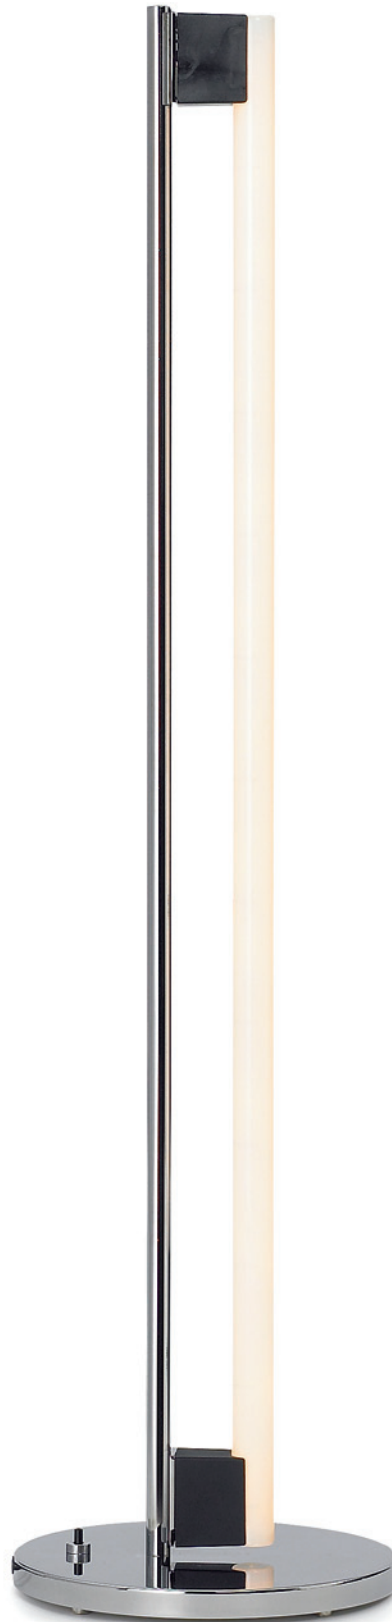

Tube Light

Eileen Gray, 1927

Authorised by The World Licence Holder
Aram Designs Ltd, London

ClassiCon

Classic Contemporary Design

Tube Light

Eileen Gray, 1927

Stehleuchte, verchromt mit schwarzen Kunststofffassungen, Fußschalter.
Details siehe Preisliste.

Leuchtmittel:
LED-Linienlampe 18 W / 230 V (S14s)

Floor lamp, chromium-plated with black plastic lamp socket, foot switch.
Details see price list.

Bulb:
LED linear lamp 18 W / 230 V (S14s)

Lampadaire chromé avec douilles en matière plastique noir, interrupteur à pied.
Détails, voir la liste de prix.

Ampoule :
LED tube 18 W / 230 V (S14s)

Lámpara de pie, cromada con montura sintética negra. Interruptor de pie.
Detalles ver lista de precios.

Elemento de iluminación:
LED tubo 18 W / 230 V (S14s)

Eileen Gray

PAILLA 1927

ROATTINO 1931