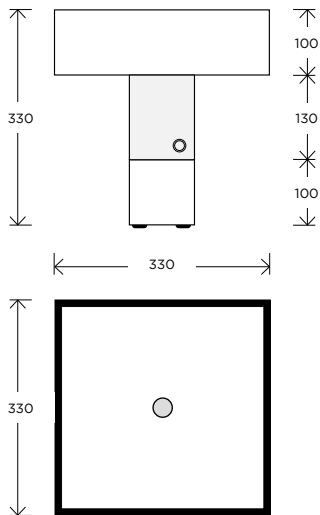

LAMPE À POSER AR70
DONNÉES TECHNIQUES, TECHNICAL DATA

ABRAHAM & ROL
1964

Finitions Noyer, Inox brossé, plexiglas

Références AR70

Sur mesure nous consulter, Custom-made contact us

PCB LED 34W (2x17W haut/bas) 2400Lm / 2700K
Inox brossé, noyer 220-240V
Stainless steel, walnut