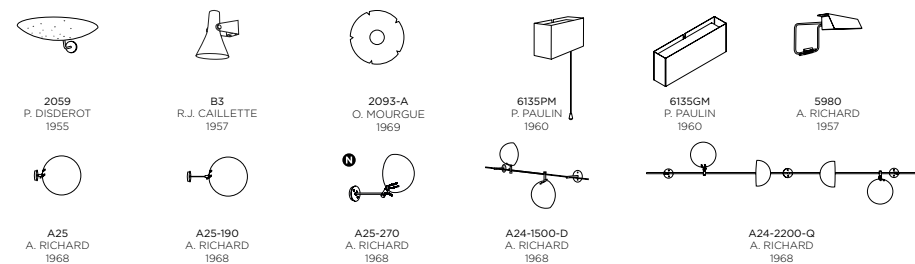

FLOOR LAMPS

TABLE LAMPS

WALL LAMPS

PENDANT & CEILING LAMPS

N Nouveautés, *New editions* Disderot 2021

DISDEROT
Passage Saint-Paul • 75004 Paris
832 051 346 RCS PARIS
www.disderot.com

Retrouvez l'ensemble
des modèles sur
www.disderot.com

DISDEROT LAMPE À POSER AR70 ABRAHAM & ROL

INSTRUCTIONS DIRECTIONS FOR USE

DISDEROT • 03/2021 • ABRAHAM&ROL • AR70

LAMPE À POSER AR70 1964

Dessinée par Janine Abraham et Dirk Jan Rol en 1964, cette lampe à poser en noyer, inox brossé et Plexiglas est éditée pour la première fois par Disderot. Ce luminaire inédit complète la série du même style composée de la petite lampe à poser AR71 et du lampadaire AR1.

Designed by Janine Abraham and Dirk Jan Rol in 1964, this table lamp in walnut, brushed stainless steel and Plexiglas is published for the first time by Disderot. This new luminaire completes the series of the same style composed of the small table lamp AR71 and the floor lamp AR1.