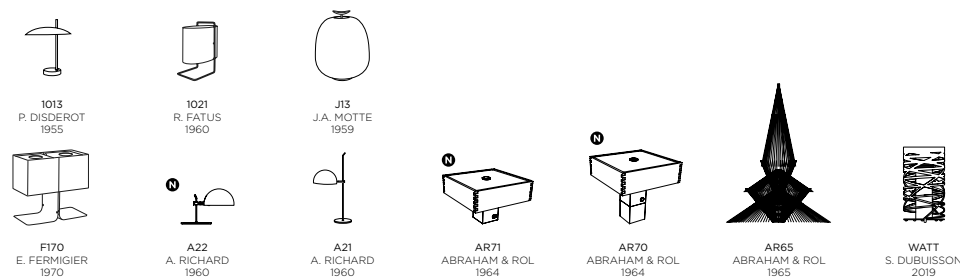

TABLE LAMPS