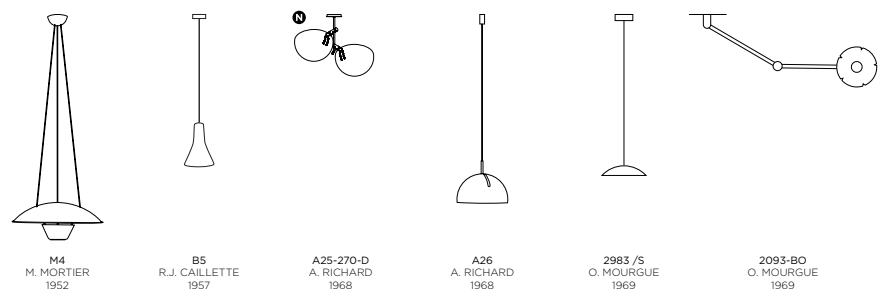

FLOOR LAMPS

TABLE LAMPS

WALL LAMPS

PENDANT & CEILING LAMPS

N Nouveautés, *New editions* Disderot 2021

DISDEROT
Passage Saint-Paul • 75004 Paris
832 051 346 RCS PARIS
www.disderot.com

Retrouvez l'ensemble
des modèles sur
www.disderot.com

DISDEROT LAMPE À POSER AR70 ABRAHAM & ROL

INSTRUCTIONS DIRECTIONS FOR USE

DISDEROT • 03/2021 • ABRAHAM&ROL • AR70

LAMPE À POSER AR70 1964

Dessinée par Janine Abraham et Dirk Jan Rol en 1964, cette lampe à poser en noyer, inox brossé et Plexiglas est éditée pour la première fois par Disderot. Ce luminaire inédit complète la série du même style composée de la petite lampe à poser AR71 et du lampadaire AR1.

Designed by Janine Abraham and Dirk Jan Rol in 1964, this table lamp in walnut, brushed stainless steel and Plexiglas is published for the first time by Disderot. This new luminaire completes the series of the same style composed of the small table lamp AR71 and the floor lamp AR1.

LAMPE À POSER AR70
DONNÉES TECHNIQUES, TECHNICAL DATA

ABRAHAM & ROL
1964

Finitions Noyer, Inox brossé, plexiglas

Références AR70

Sur mesure nous consulter, Custom-made contact us

PCB LED 34W (2x17W haut/bas) 2400Lm / 2700K
Inox brossé, noyer 220-240V
Stainless steel, walnut