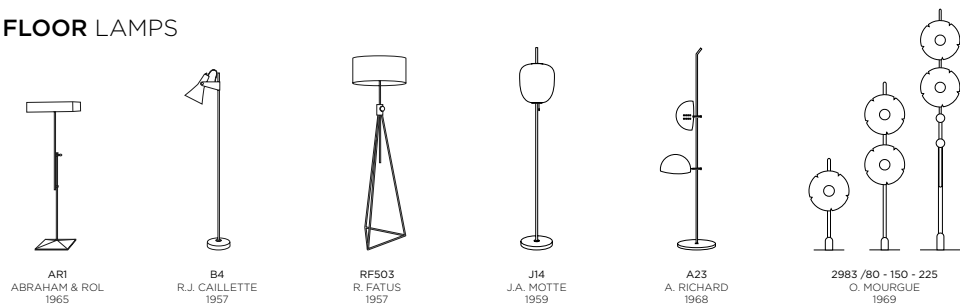

FLOOR LAMPS