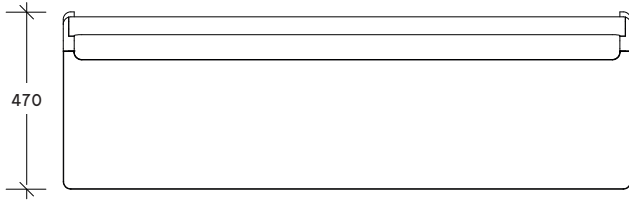

---

**Product Information****Designer**

Barber &amp; Osgerby

**Dimensions (mm)**

W1100 x D470 x H697

**Options****Materials**

Oak

**Finishes Options**

---

**Product Information****Designer**

Barber &amp; Osgerby

**Dimensions (mm)**

W1500 x D470 x H697

**Options****Materials**

Oak

**Finishes Options**