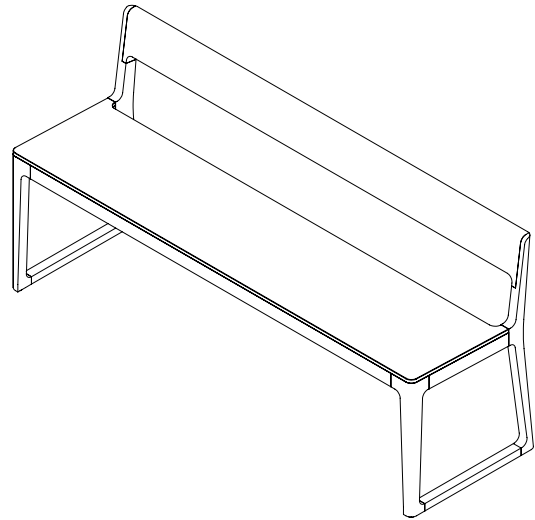

---

**Product Information****Designer**

Barber &amp; Osgerby

**Dimensions (mm)**

W1100 x D470 x H697

**Options****Materials**

Oak

**Finishes Options**

---

**Product Information****Designer**

Barber &amp; Osgerby

**Dimensions (mm)**

W1500 x D470 x H697

**Options****Materials**

Oak

**Finishes Options**