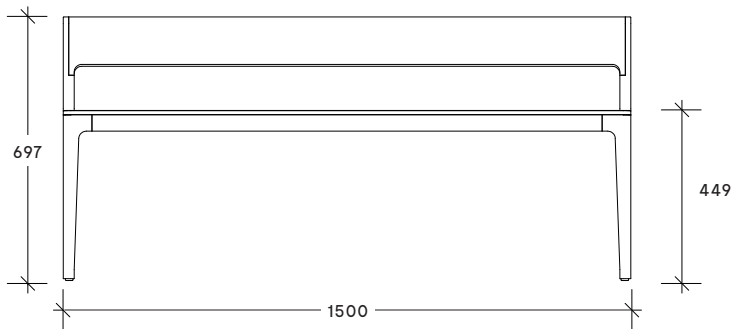

---

**Product Information****Designer**

Barber &amp; Osgerby

**Dimensions (mm)**

W1100 x D470 x H697

**Options****Materials**

Oak

**Finishes Options**

---

**Product Information****Designer**

Barber &amp; Osgerby

**Dimensions (mm)**

W1500 x D470 x H697

**Options****Materials**

Oak

**Finishes Options**